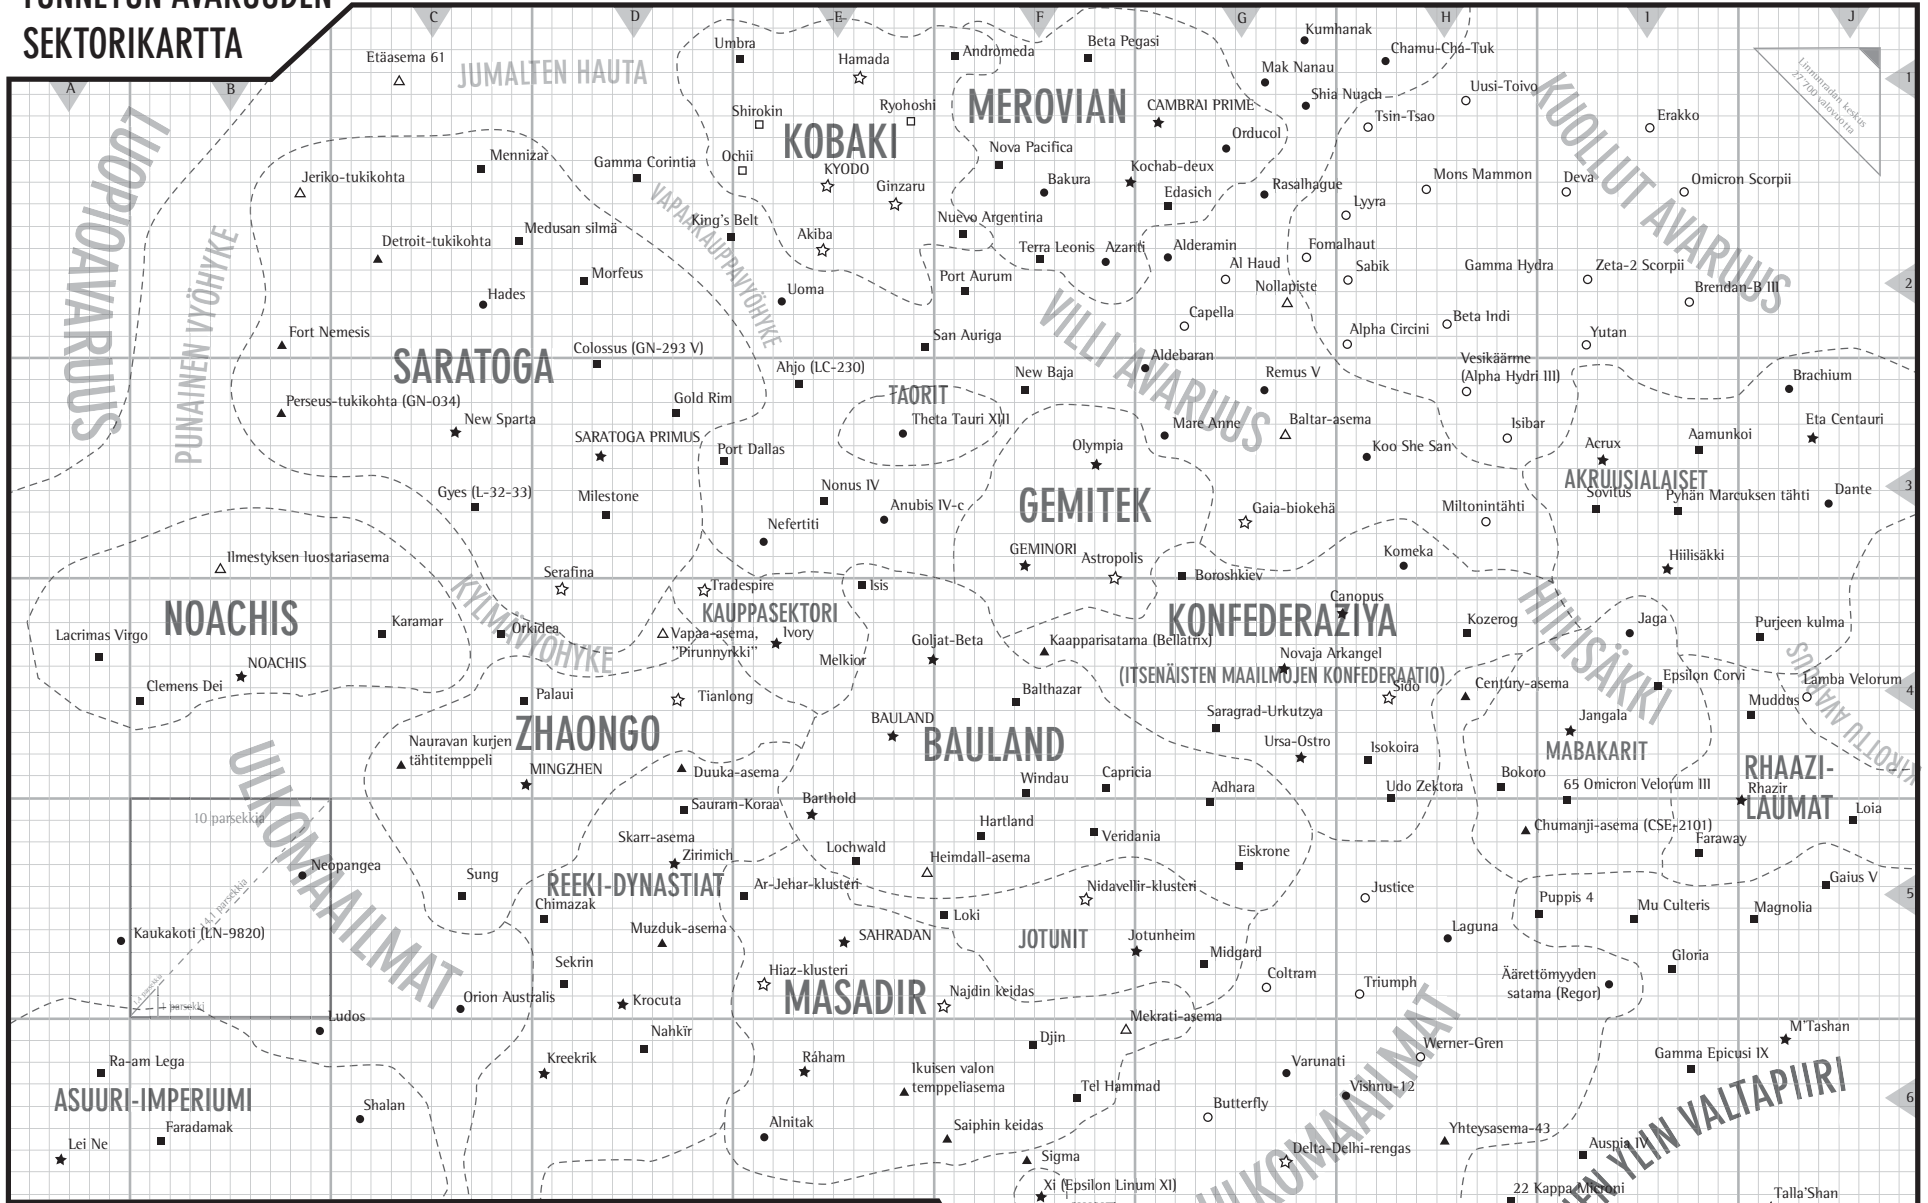

TUNNETUN AVARUUDEN SEKTORIKARTTA

||> [HOLOFILE: 345673.3244.ft.2_SECMAP] C.O.M.A.C. INSYS STELLAR POS +4. PARALLAX 33.72. STD.DATE. 05-08-3505 Y.S.

KARTTAMERKIT

- ★ Päämaailma
- Siirtokunta, teollistunut
- ▲ Tukikohta
- Korpimaailma
- Villimaailma
- ☆ Klusteriasema tai avaruussiirtokunta
- △ Avaruusasema tai -tukikohta

TYYPILLISIÄ SIIRTOETÄISYYSIÄ

- Tähtihävittäjät = 3 - 5 parsekia
- Hyperjokulalat = 5 - 10 parsekia
- Rahtialukset = 5 - 15 parsekia
- Taisteluristeilijät = 10 - 20 parsekia
- Kuriirialukset = 15 - 25 parsekia
- Tähtilautat = 20 - 50 parsekia
- Teknologiain Tormit = 100 + parsekia

KESKIMÄÄRÄISET MATKUSTUSAJAT TÄHTIJÄRJESTELMÄSSÄ

- Vaarallinen siirtopiste (kiertorata) = 10 min
- Epävaka siirtopiste (lähiavaruus) = 6 h
- Vakaa siirtopiste (turvavyöhyke) = 1 vko
- Staatinn siirtopiste (syväavaruus) = 1 kk
- 1 Astronominen yksikkö (AU) = 2 vrk