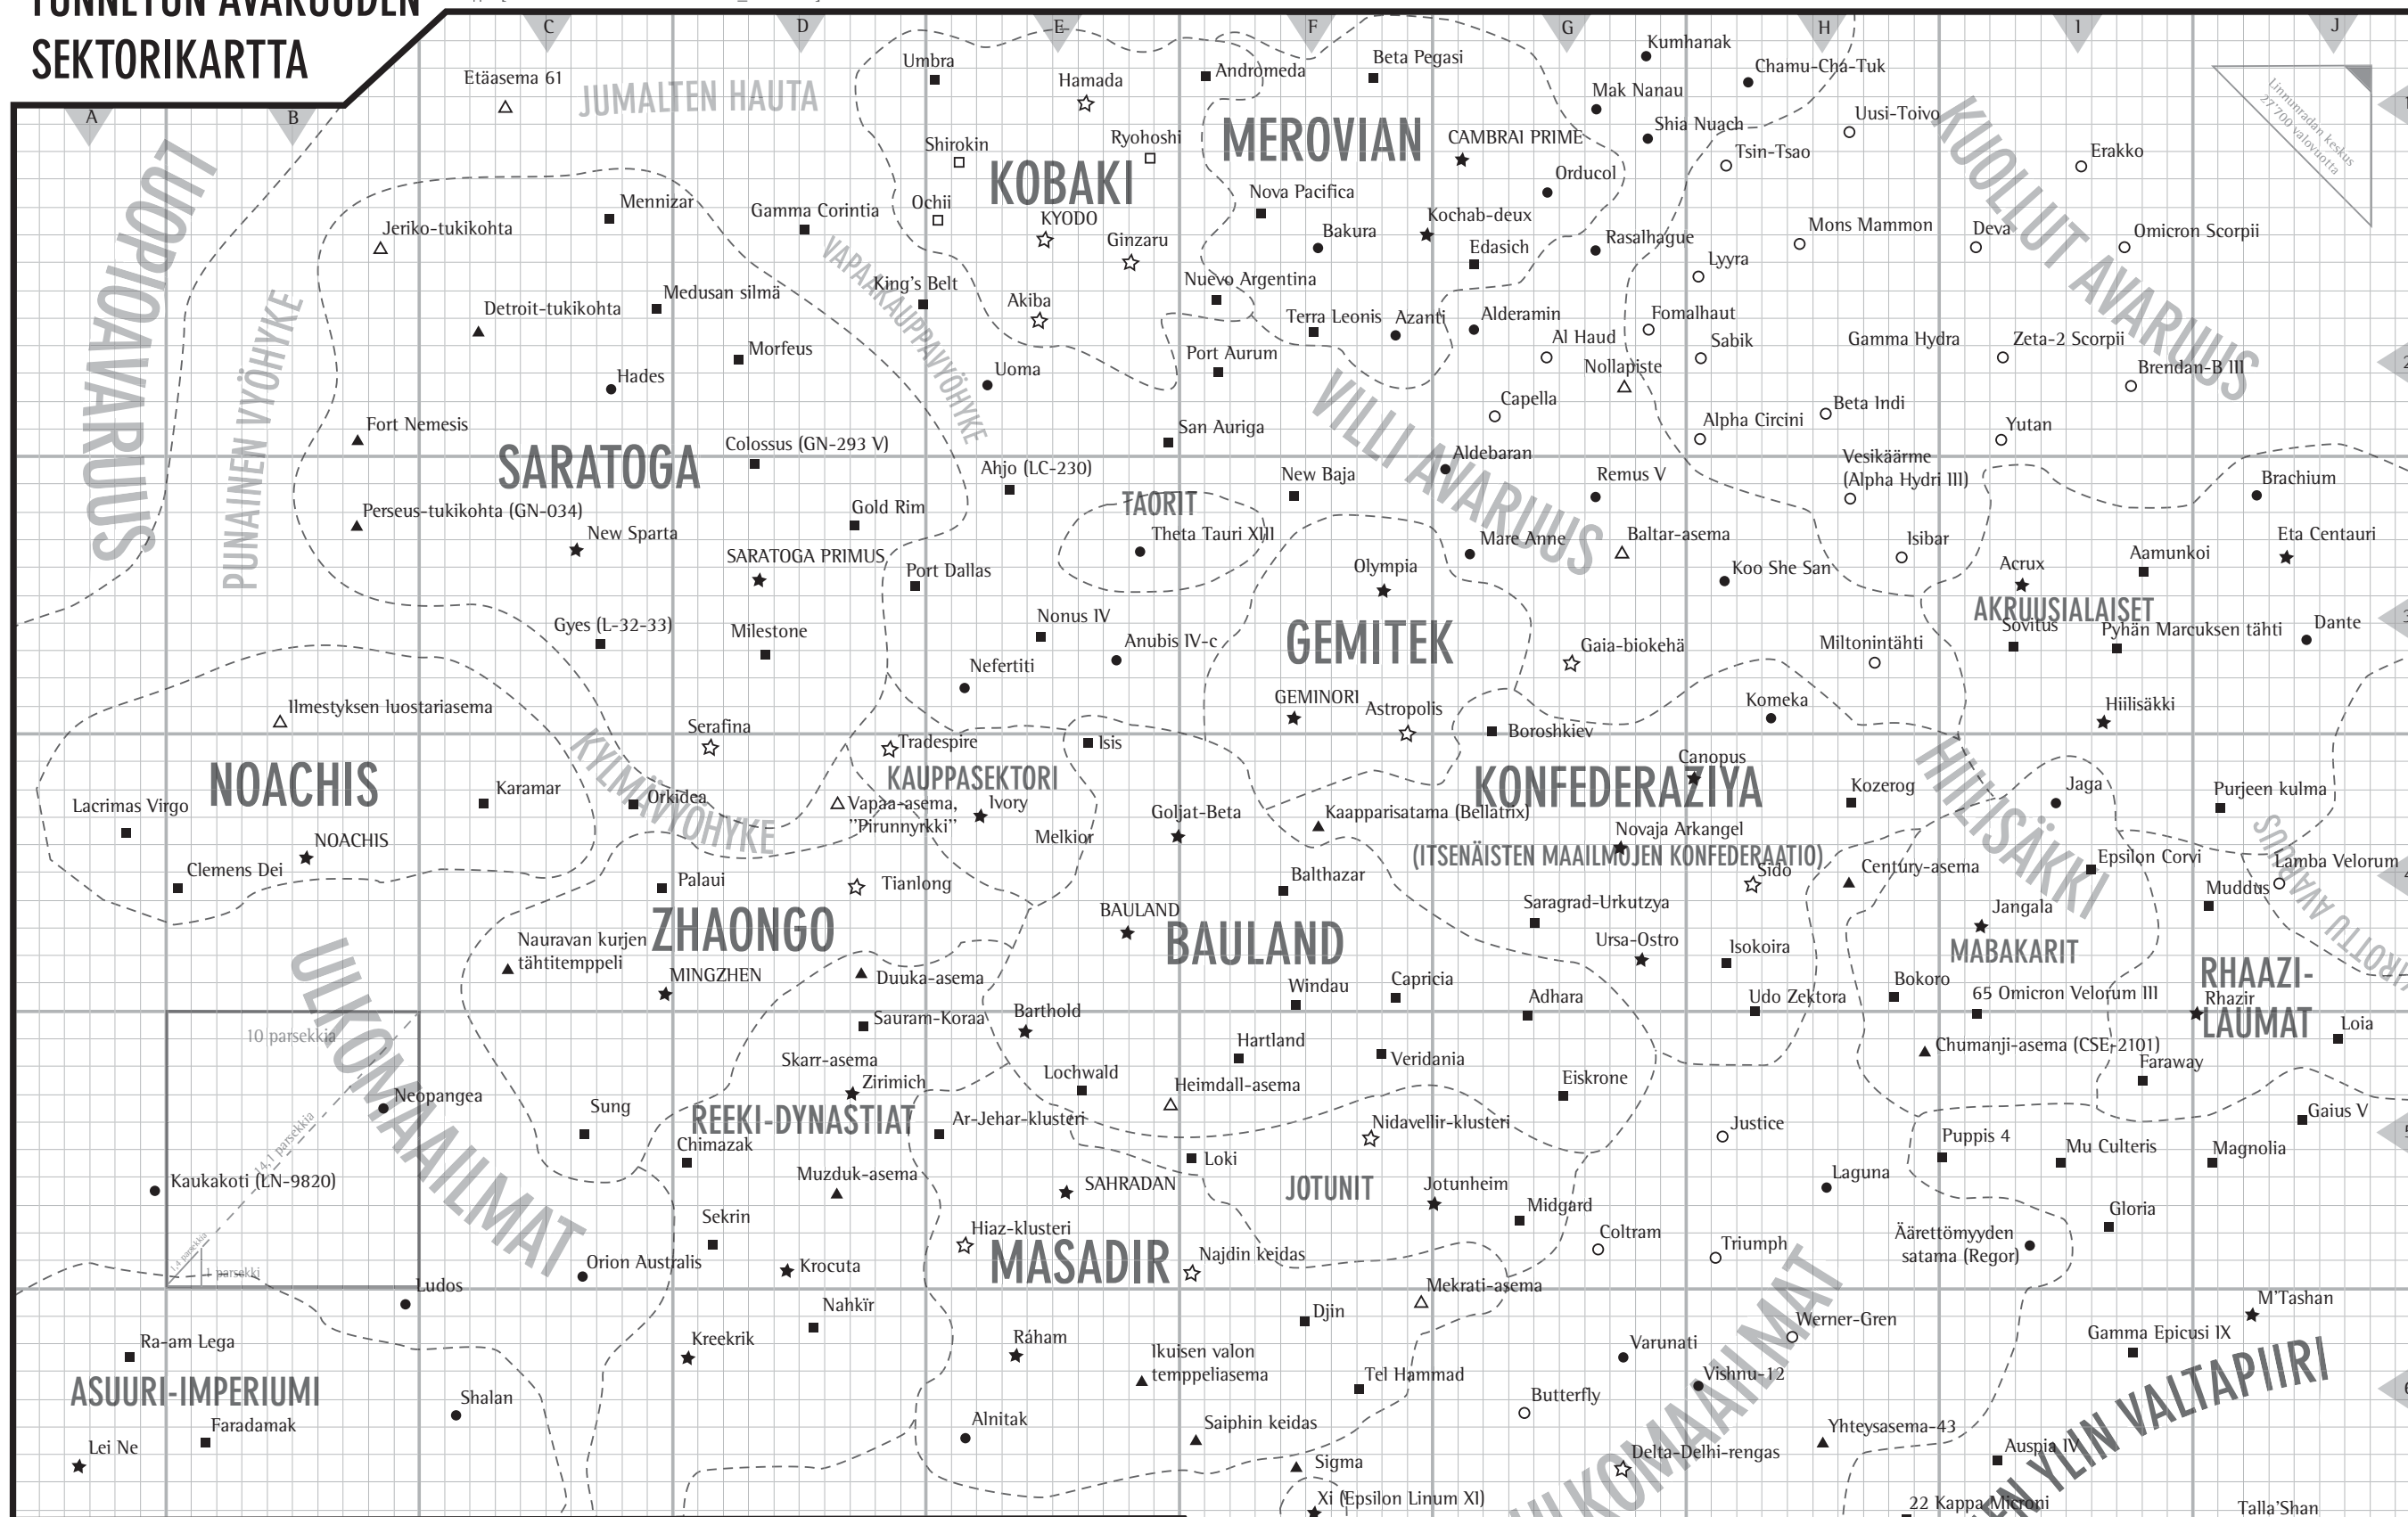

# TUNNETUN AVARUUDEN SEKTORIKARTTA

[> [HOLOFILE: 345673.3244.ft.2\_SECMAP] C.O.M.A.C. INSYS STELLAR POS +4. PARALLAX 33.72. STD.DATE. 05-08-3505 Y.S.

## KARTTAMERKIT

- ★ Päämaailma
- Siirtokunta, teollistunut
- ▲ Tukikohta
- Korpimaailma
- Villimaailma
- ☆ Klusteriasema tai avaruussiirtokunta
- △ Avaruusasema tai -tukikohta

## TYYPILLISIÄ SIIRTOETÄISYYSIÄ

- Tähtihävittäjät = 3 - 5 parsekkia
- Hypersukkulat = 5 - 10 parsekkia
- Rahtialukset = 5 - 15 parsekkia
- Taisteluristeilijät = 10 - 20 parsekkia
- Kuriirialukset = 15 - 25 parsekkia
- Tähtilautat = 20 - 50 parsekkia
- Teknokillan Tornit = 100 + parsekkia

## KESKIMÄÄRÄISET MATKUSTUSAJAT TÄHTIJÄRJESTELMÄSSÄ

- Vaarallinen siirtopiste (kiertorata) = 10 min
- Epävakaa siirtopiste (lähiavaruus) = 6 h
- Vakaa siirtopiste (turvavyöhyke) = 1 vko
- Staatinnainen siirtopiste (syväavaruus) = 1 kk
- 1 Astronominen yksikkö (AU) = 2 vrk